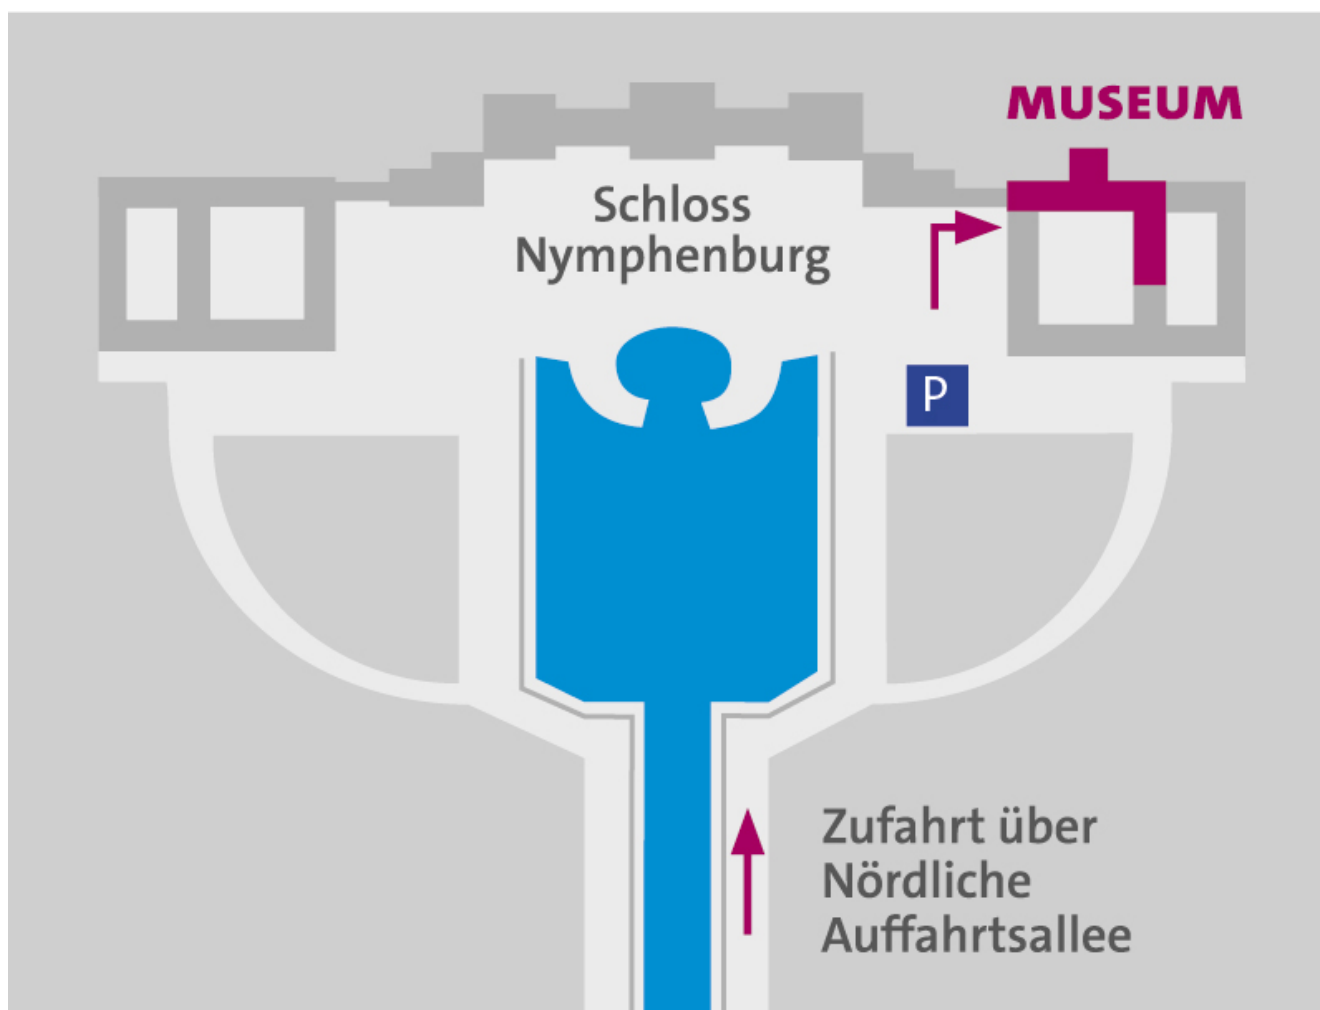

Anfahrt

Anfahrt mit den öffentlichen Verkehrsmitteln:

Trambahn 17, Bus 51 und 151: Haltestelle Schloss Nymphenburg

Anfahrt mit dem Auto:

Anfahrt wie zum Hauptportal Schloss Nymphenburg, dann über Nördliche Auffahrtsallee zum nördlichen Schloss-Rondell. Hier befinden sich PKW-Stellplätze.

Anfahrt mit Reisebussen:

Anfahrt wie zum Hauptportal Schloss Nymphenburg, dann über Südliche Auffahrtsallee zum südlichen Schloss-Rondell, wo sich die Busparkplätze befinden.